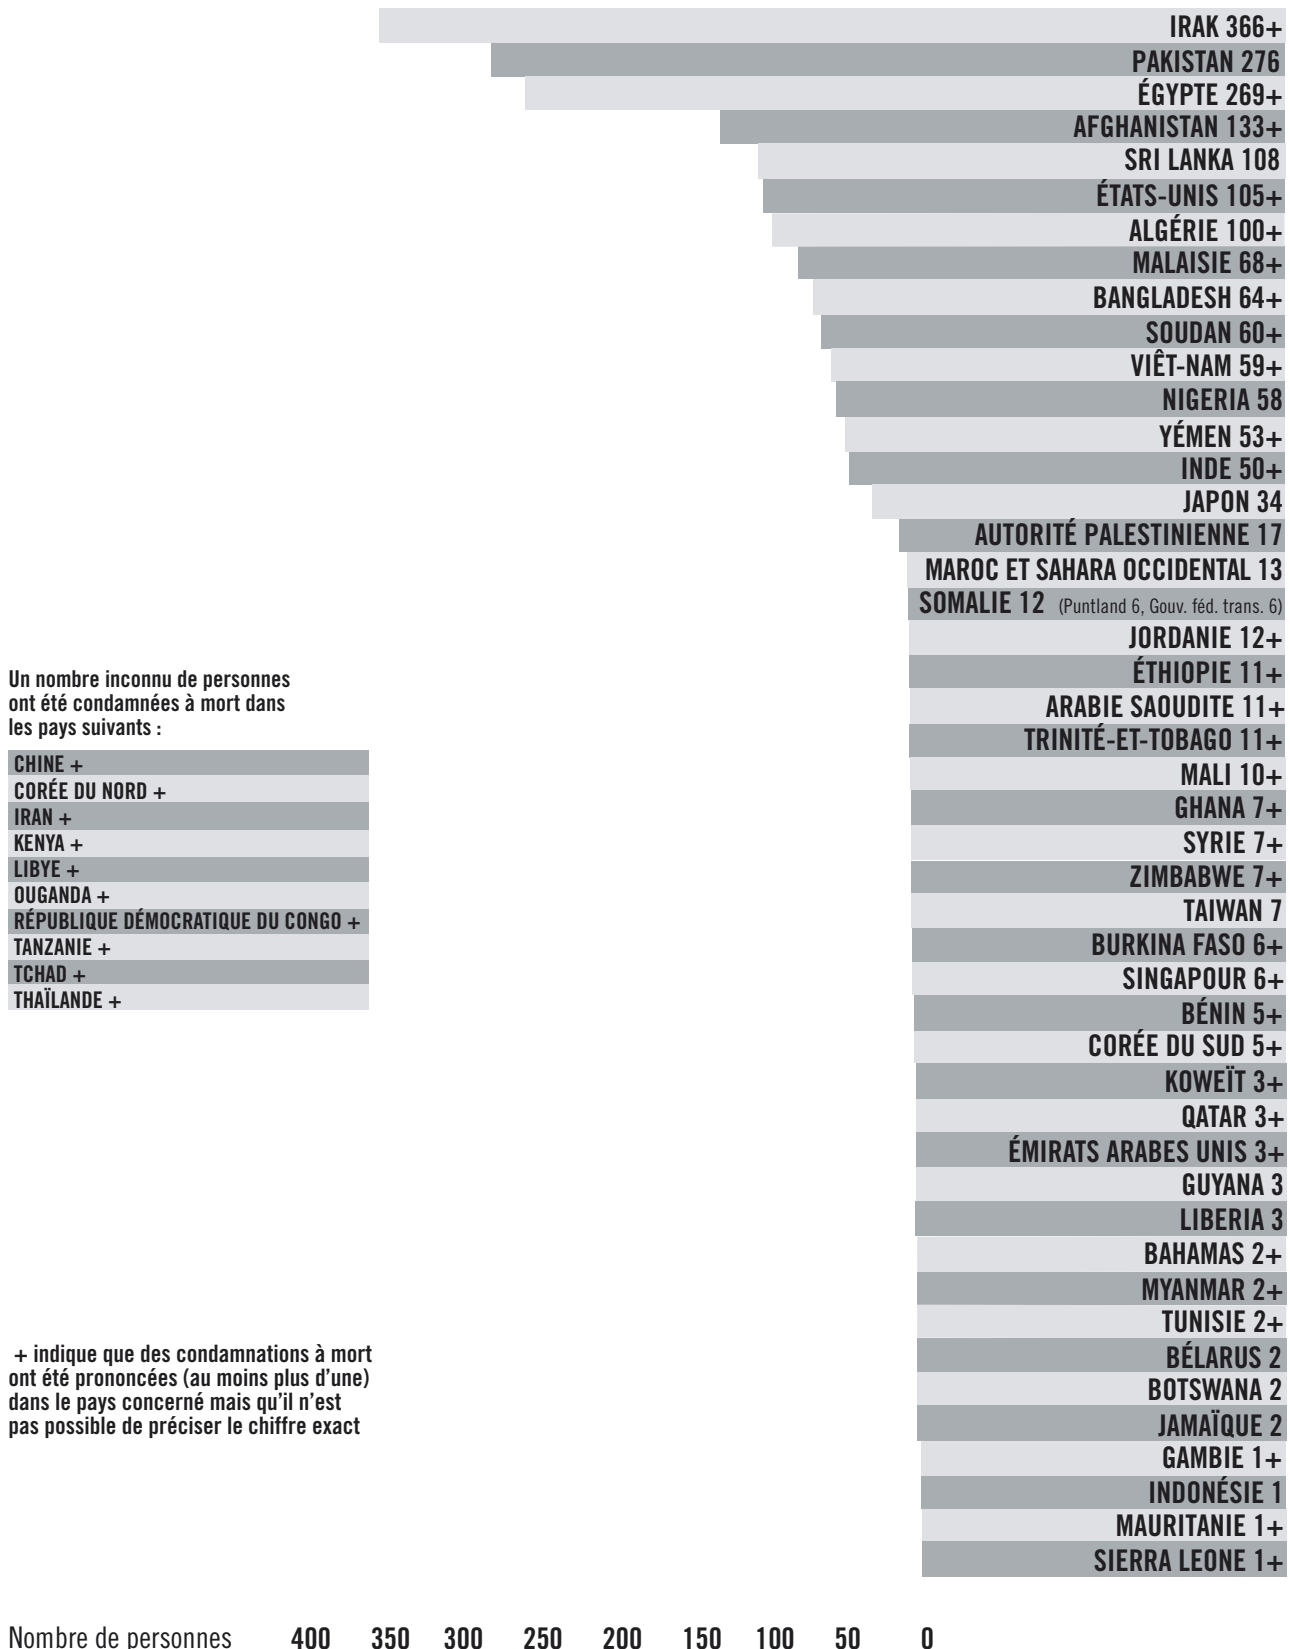

# CONDAMNATIONS À MORT ET EXÉCUTIONS EN 2009

# CONDAMNATIONS À MORT EN 2009

# PAYS AYANT EXÉCUTÉ LE PLUS DE PERSONNES EN 2009

+ indique que des exécutions (au moins plus d'une) ont eu lieu dans le pays concerné mais qu'il n'est pas possible de préciser le chiffre exact

Nombre de personnes 400 350 300 250 200 150 100 50

# EXÉCUTIONS EN 2009

+ indique que des exécutions (au moins plus d'une) ont eu lieu dans le pays concerné mais qu'il n'est pas possible de préciser le chiffre exact