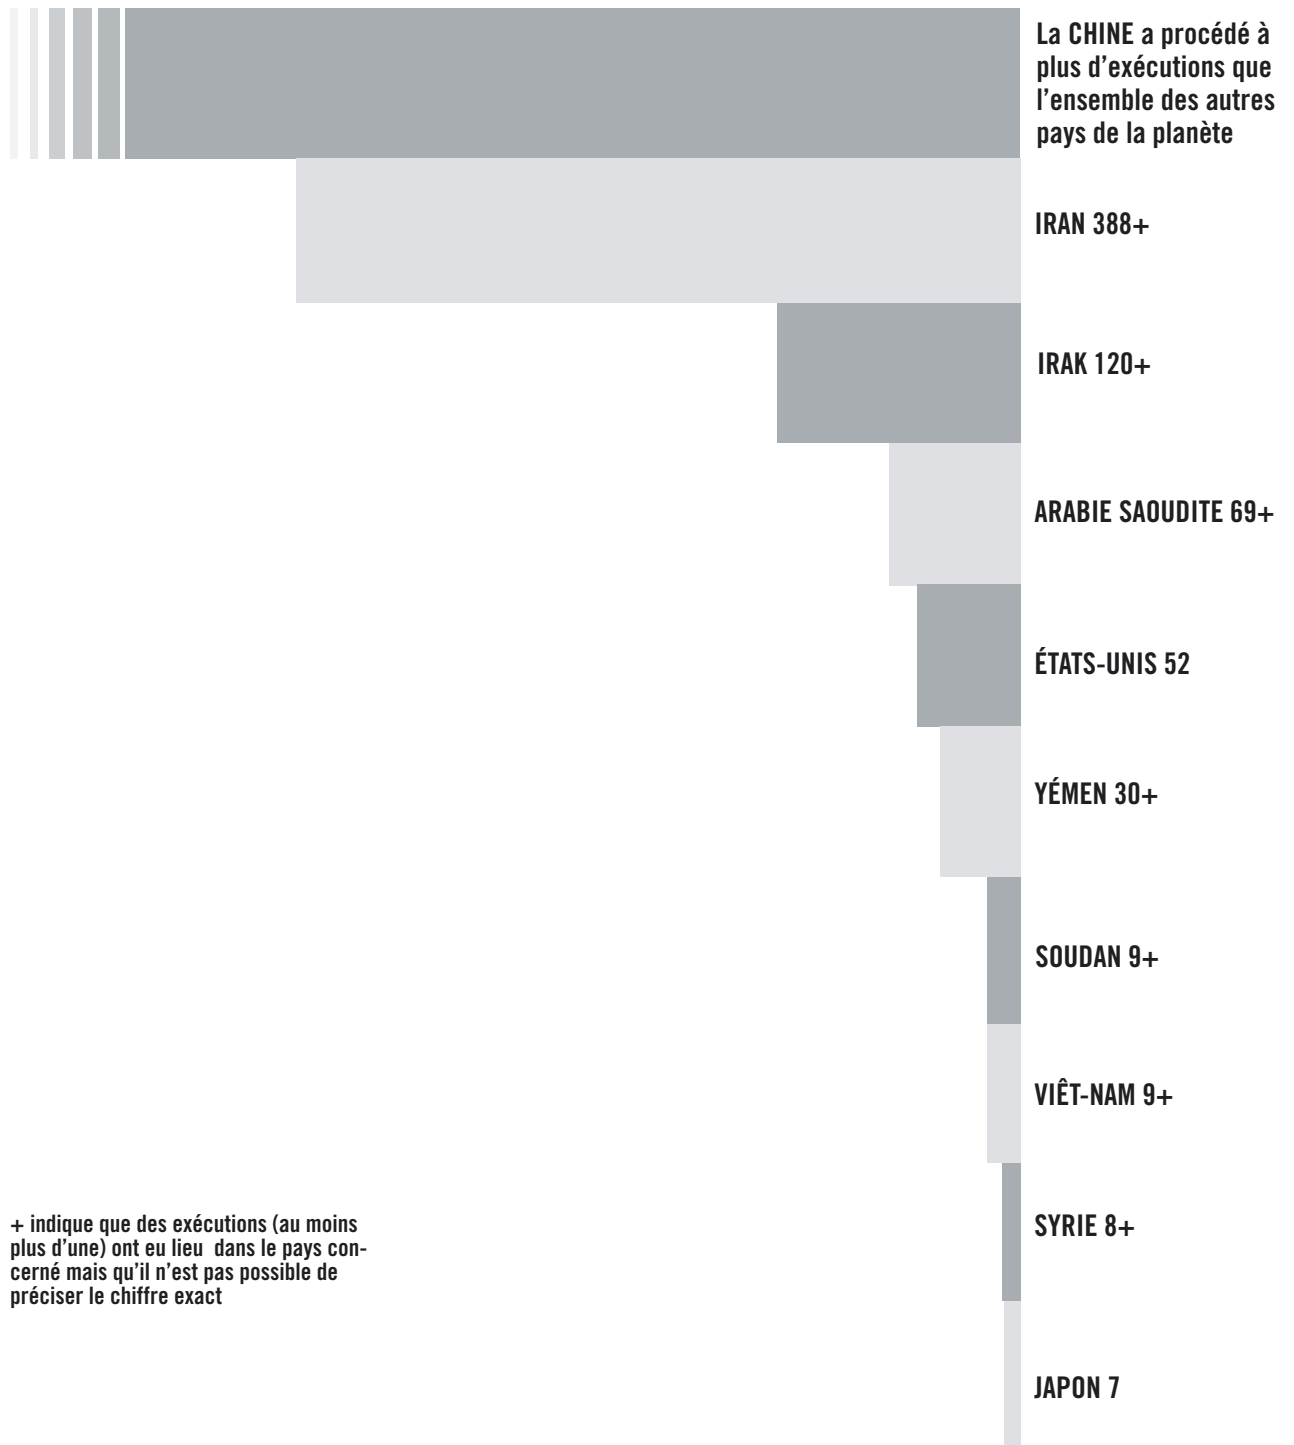

# CONDAMNATIONS À MORT ET EXÉCUTIONS EN 2009

## FAITS ET CHIFFRES

# PAYS AYANT EXÉCUTÉ LE PLUS DE PERSONNES EN 2009

+ indique que des exécutions (au moins plus d'une) ont eu lieu dans le pays concerné mais qu'il n'est pas possible de préciser le chiffre exact

Nombre de personnes 400 350 300 250 200 150 100 50

# EXÉCUTIONS EN 2009

+ indique que des exécutions (au moins plus d'une) ont eu lieu dans le pays concerné mais qu'il n'est pas possible de préciser le chiffre exact