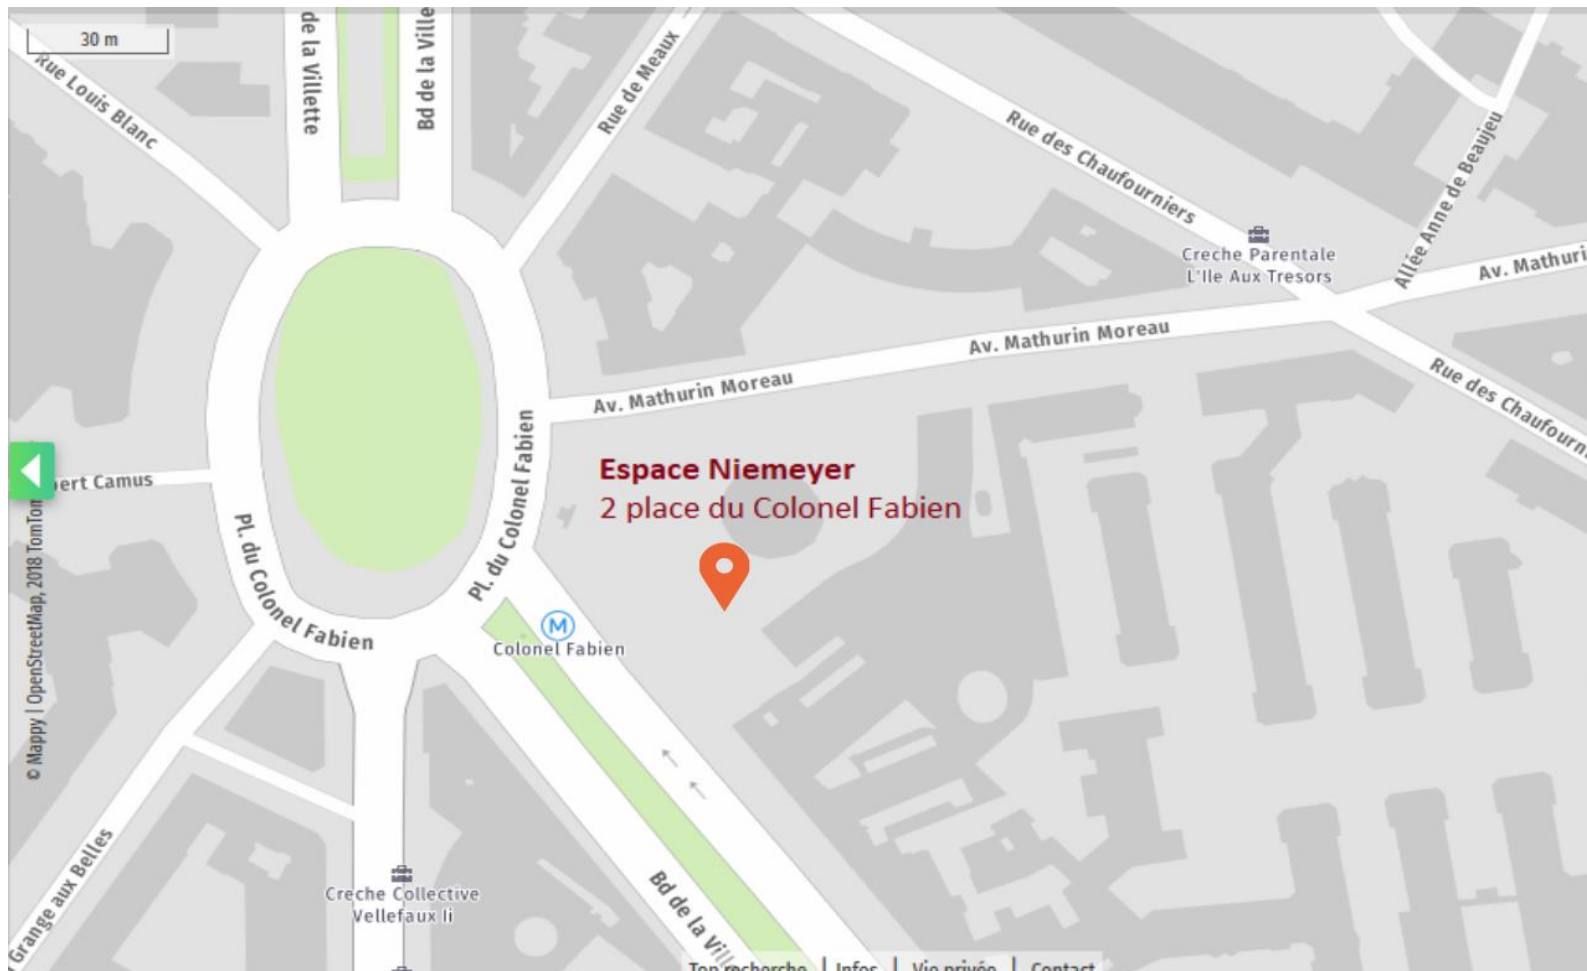

CAMPUS 2019

AMNESTY INTERNATIONAL

INFORMATIONS PRATIQUES

Cette fiche pratique vous propose :

- Les **accès en voiture ou en transports en commun** à l'Espace Niemeyer où aura lieu le Campus
- Une **liste d'hébergements** pour toutes les bourses à Paris.

COMMENT NOUS REJOINDRE ?

Espace Niemeyer
2 place du Colonel Fabien, Paris 19^e

EN VOITURE

Stationnement : Parking Colonel Fabien – Saemes – 3 rue Louis Blanc (5 min à pieds de l'espace Niemeyer)

EN TRANSPORTS EN COMMUN